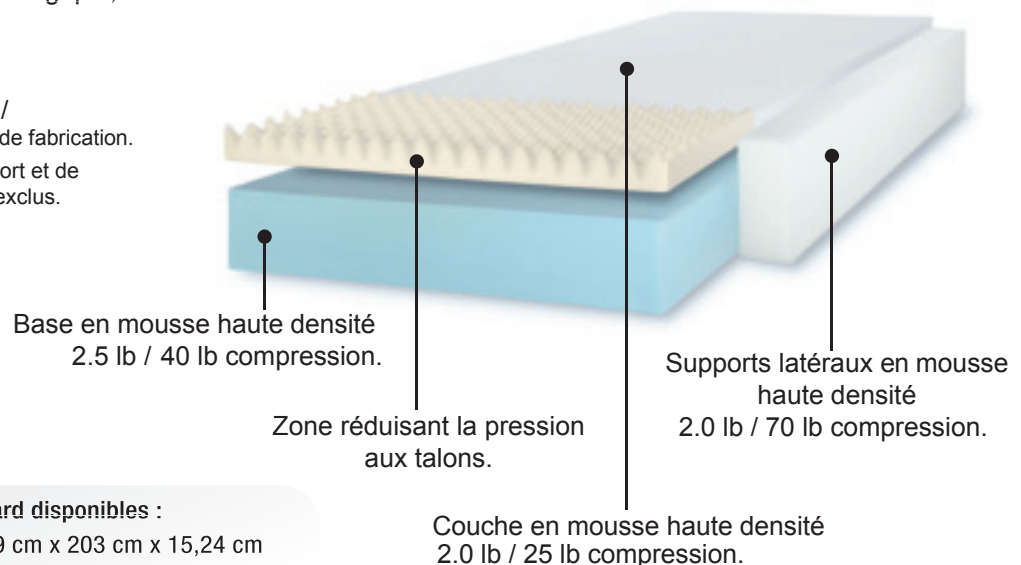

Série R-400

Matelas mi-ferme composé d'un laminage de mousse haute-résilience et mousse moelleuse assurant une douce sensation uniforme de confort. D'entretien facile, le modèle Série R-400 est offert dans une variété de formats. Il est traité antibactérien, antimoisissures, antifongique et ignifuge. Le tissu de polyuréthane-polyester flexible contribue à réduire la pression.

Le Série R-400 est recouvert d'un filet anti-feu Integrity 30 afin de le rendre auto-extinguible. Il rencontre les normes d'inflammabilité CAN / ULC S-137 et CAL TB-129.

Enveloppe avec fermeture éclair fait de polyester laminé sur polyuréthane antibactérien, antifongique, anti moisissure et ignifuge.

Poignées ultra résistantes

- Hauteur 6"
- Garantie 5 ans / Prorata sur défaut de fabrication. Les frais de transport et de manutention sont exclus.

Dimensions standard disponibles :

35" x 80" x 6"	89 cm x 203 cm x 15,24 cm
36" x 80" x 6"	91,4 cm x 203 cm x 15.24 cm
39" x 80" x 6"	99 cm x 203 cm x 15.24 cm
48" x 80" x 6"	122 cm x 203 cm x 15.24 cm

Dimensions personnalisées (sur demande)